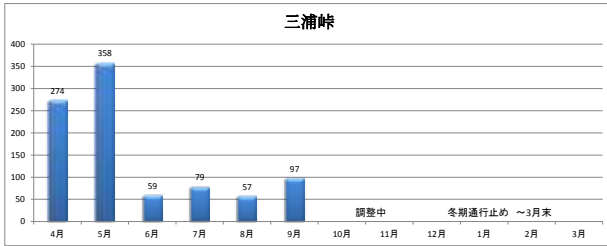

令和5年度 主要観光地入込情報

■ 入込客数(人)