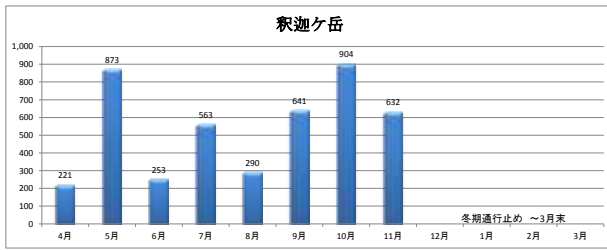

令和5年度 主要観光地入込情報

■ 入込客数(人)