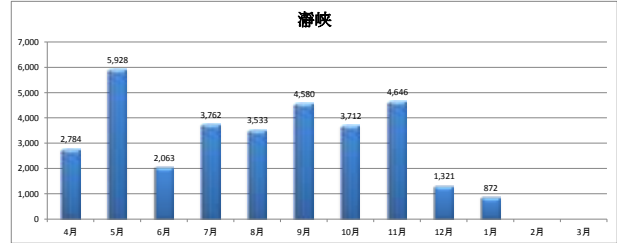

令和5年度 主要観光地入込情報

■ 入込客数(人)