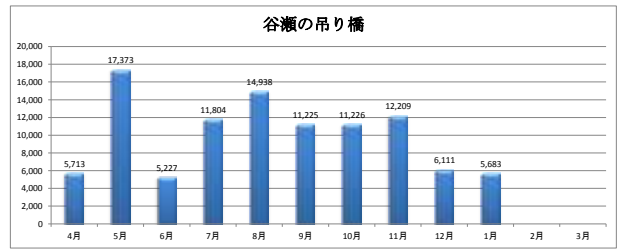

令和5年度 主要観光地入込情報

■ 入込客数(人)