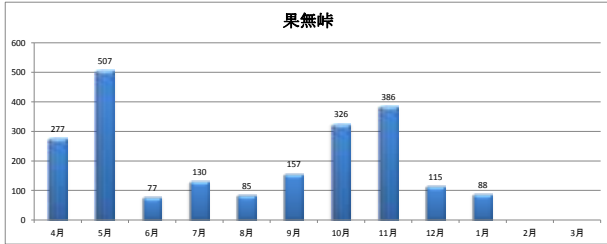

令和5年度 主要観光地入込情報

■ 入込客数(人)