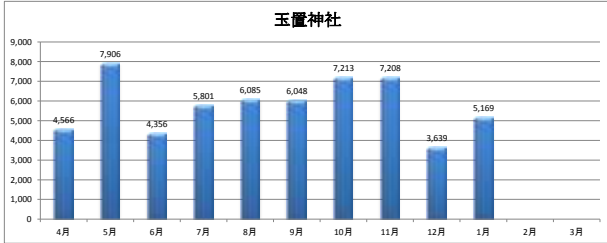

令和5年度 主要観光地入込情報

■ 入込客数(人)