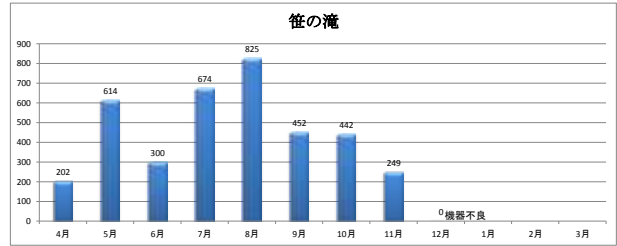

令和5年度 主要観光地入込情報

■ 入込客数(人)