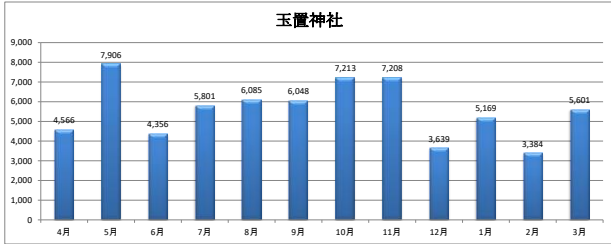

令和5年度 主要観光地入込情報

冬期通行止め ~3月末

■ 入込客数(人)