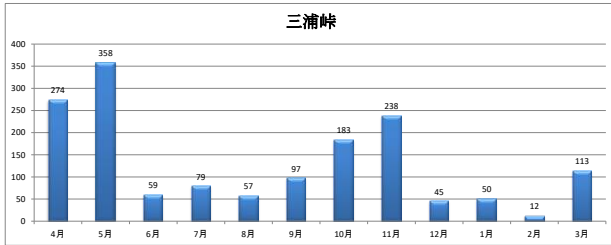

令和5年度 主要観光地入込情報

冬期通行止め ~3月末

■ 入込客数(人)