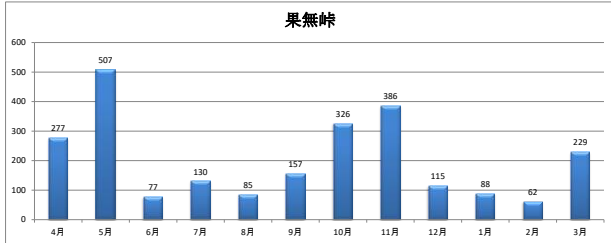

令和5年度 主要観光地入込情報

冬期通行止め ~3月末

■ 入込客数(人)