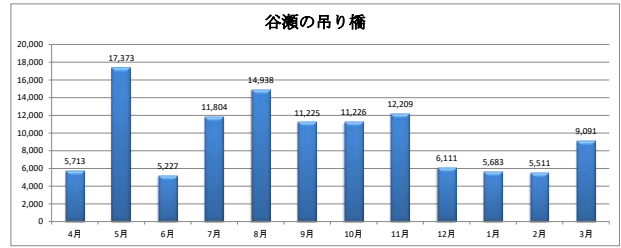

令和5年度 主要観光地入込情報

冬期通行止め ~3月末

■ 入込客数(人)