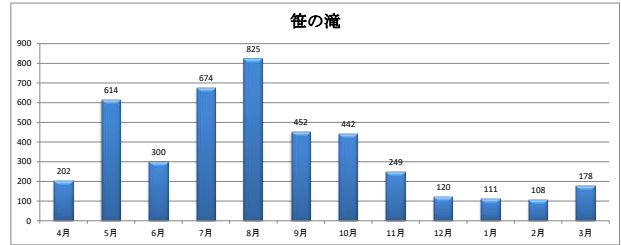

令和5年度 主要観光地入込情報

冬期通行止め ~3月末

■ 入込客数(人)