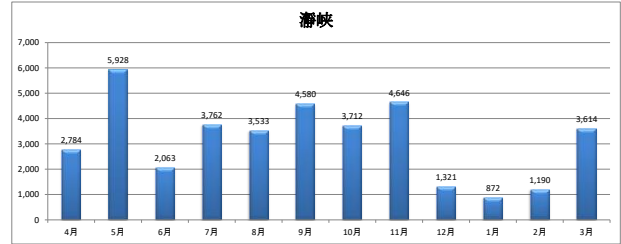

令和5年度 主要観光地入込情報

冬期通行止め ~3月末

■ 入込客数(人)