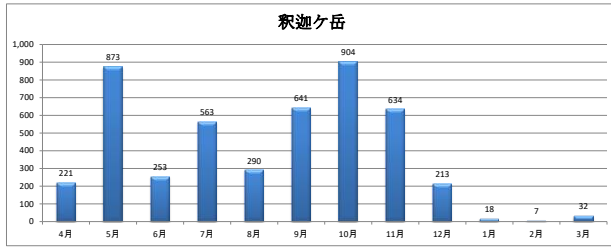

令和5年度 主要観光地入込情報

冬期通行止め ~3月末

■ 入込客数(人)